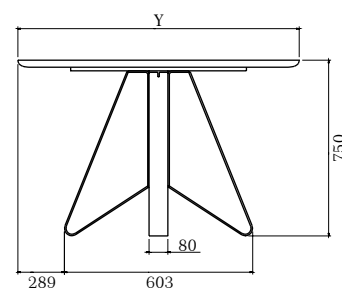

Evolution

mesa de jantar

| Evolution

mesa de jantar
quadrada

3211MJ – 1500 x 1500 x 750 MM
3212MJ – 1600 x 1600 x 750 MM
3213MJ – 1700 x 1700 x 750 MM
3214MJ - 1800 x 1800 x 750 MM

design:
Studio Navarro

VARIACOES DE MEDIDAS				
	X	Xa	Y	Ya
3211MJ	1500	1029	1500	800
3212MJ	1600	1029	1600	800
3213MJ	1700	1216	1700	1000
3214MJ	1800	1216	1800	1000

NAVARRO
móveis

Evolution

mesa de jantar

| Evolution

mesa de jantar
oval

3201MJ – 1800 x 1200 x 750 MM
3202MJ – 2000 x 1200 x 750 MM
3203MJ – 2200 x 1200 x 750 MM
3204MJ – 2400 x 1200 x 750 MM
3205MJ – 2600 x 1200 x 750 MM