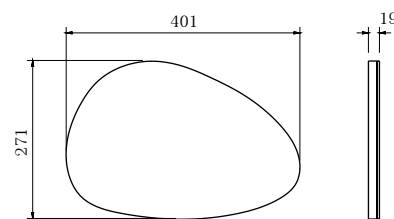

| Drop

espelho decorativo

6701ED – 401 x 271 x 19 MM
6702ED – 801 x 478 x 19 MM
6703ED – 802 x 646 x 19 MM
6704ED – 1000 x 286 x 19 MM

design:
Studio Navarro

6703ED

6702ED

6704ED

6701ED