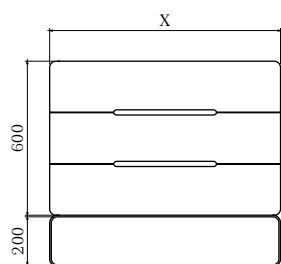

design:
Studio Navarro

VARIAÇÃO
DE MEDIDAS

	X
3661CO	900
3662CO	1200

NAVARRO
móveis