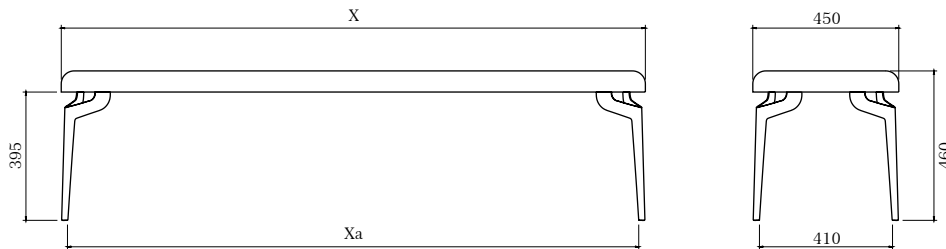

design:
 Studio Navarro

NAVARRO
 móveis

Ópera

banco

Ópera

banco

5601BC – 1600 x 450 x 460 MM
5602BC – 1800 x 450 x 460 MM
5603BC – 2000 x 450 x 460 MM

design:
Studio Navarro