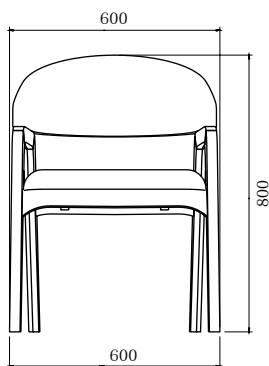

design:
Studio Navarro

NAVARRO
móveis

Veneza

buffet

| Veneza

buffet

6301BA – 1800 x 480 x 800 MM
6302BA – 2000 x 480 x 800 MM
6303BA – 2200 x 480 x 800 MM
6304BA – 2400 x 480 x 800 MM
(6 portas)

design:
Studio Navarro

cadeira

3411CA – 520 x 564 x 810 MM

design:
Pedro Mendes

NAVARRO
móveis

Alegra

cadeira

| Alegria

cadeira

7501CA – 600 x 560 x 800 MM

design:
Studio Navarro

NAVARRO
móveis

Gaia

cadeira

| Gaia

cadeira

3601CA – 506 x 610 x 800 MM