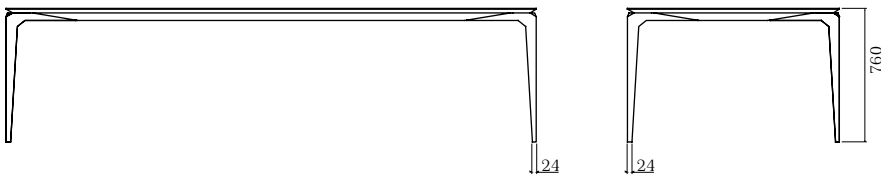

7111MJ – 1500 x 1500 x 760MM
 7112MJ - 1600 x 1600 x 760MM
 7113MJ – 1700 x 1700 x 760MM

*opção de prato giratório opcional.

design:
 Studio Navarro

VARIAÇÃO DE MEDIDAS

	X	Xa	Xb	Y	Ya	Yb
7101MJ	2200	1260	430	1200	457	372
7102MJ	2400	1260	530	1200	457	372
7103MJ	2600	1260	630	1200	457	372
7104MJ	2800	1260	730	1200	457	372
7105MJ	3000	1260	830	1200	457	372
7111MJ	1500	693	402	1500	693	402
7112MJ	1600	693	452	1600	693	452
7113MJ	1700	693	502	1700	693	502

NAVARRO
 móveis

Fascino

mesa de jantar

| Fascino

mesa de jantar

- 5101MJ – 1600 x 1000 x 760MM
- 5102MJ – 1800 x 1000 x 760MM
- 5103MJ – 2000 x 1000 x 760MM
- 5104MJ – 2200 x 1100 x 760MM
- 5105MJ – 2400 x 1200 x 760MM
- 5106MJ – 2600 x 1200 x 760MM
- 5107MJ – 2800 x 1200 x 760MM
- 5108MJ – 3000 x 1200 x 760MM
- 5109MJ – 1500 x 1500 x 760MM
- 5110MJ – 1600 x 1600 x 760MM

design:
Studio Navarro

NAVARRO
móveis

Stage

mesa de jantar

| Stage

mesa de jantar

- 4501MJ – 1600 X 1000 X 760 MM
- 4502MJ – 1800 X 1000 X 760 MM
- 4503MJ – 2000 X 1000 X 760 MM
- 4504MJ – 2200 X 1100 X 760 MM
- 4505MJ – 2400 X 1200 X 760 MM
- 4506MJ – 2600 X 1200 X 760 MM