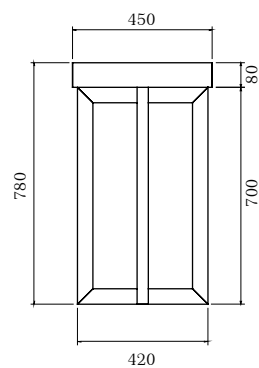

Suprema

aparador

| Suprema

aparador

6401AP – 1604 x 454 x 760 MM
6402AP – 1804 x 454 x 760 MM
6403AP – 2004 x 454 x 760 MM
6404AP – 2204 x 454 x 760 MM

design:
Studio Navarro

VARIACOES DE MEDIDAS		
	X	Xa
6401AP	1604	755
6402AP	1804	855
6403AP	2004	955
6404AP	2204	1055

NAVARRO
móveis

Ax

aparador

AX

aparador

5901AP – 1600 x 450 x 780 MM
 5902AP – 1800 x 450 x 780 MM
 5903AP – 2000 x 450 x 780 MM

design:
 Studio Navarro

VARIAÇÃO
 DE MEDIDAS