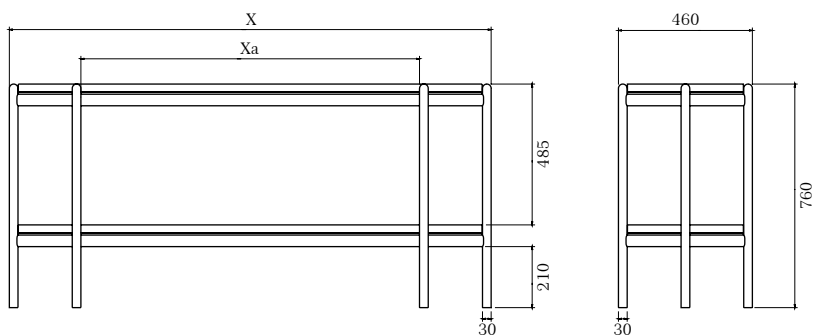

VARIAÇÕES DE MEDIDAS		
	X	Xa
2501AP	1460	968
2502AP	1660	1168
2503AP	1860	1368

NAVARRO
móveis