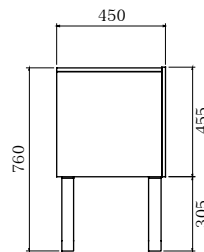

VARIAÇÃO
DE MEDIDAS

	X	Xa	Xb	Xc
5301BA	1800	870	420	60
5301BA	2000	970	470	160
5301BA	2200	1070	520	260