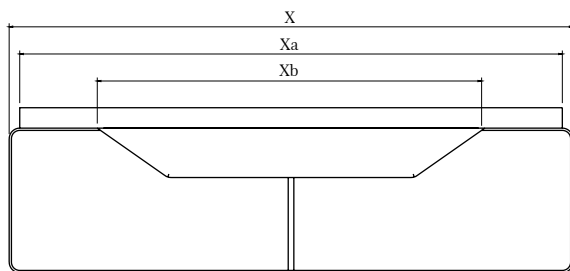

VARIAÇÃO
DE MEDIDAS

	X	Xa	Xb
3661BC	1600	1540	1100
3662BC	1800	1740	1300
3663BC	2000	1940	1500

NAVARRO
móveis