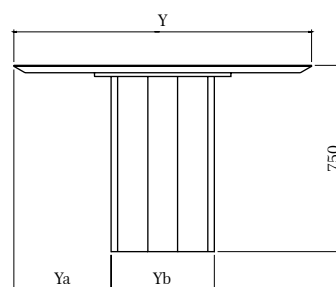

- 9301MJ – 2000 x 1000 x 750 MM
- 9302MJ – 2200 x 1100 x 750 MM
- 9303MJ – 2400 x 1200 x 750 MM
- 9304MJ – 2600 x 1200 x 750 MM
- 9305MJ – 2800 x 1200 x 750 MM
- 9306MJ – 3000 x 1200 x 750 MM

design:
Studio Navarro

VARIÇÕES DE MEDIDAS							
	X	Xa	Xb	Xc	Y	Ya	Yb
9301MJ	2000	129	1066	456	1000	285	429
9302MJ	2200	309	1266	467	1100	335	429
9303MJ	2400	279	1300	549	1200	392	416
9304MJ	2600	279	1500	549	1200	392	416
9305MJ	2800	479	1700	549	1200	392	416
9306MJ	3000	679	1900	549	1200	392	416