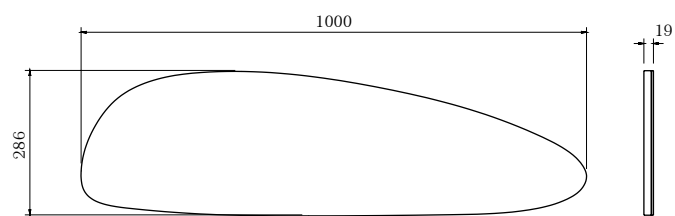

| Drop

espelho decorativo

6701ED – 401 x 271 x 19 MM
6702ED – 801 x 478 x 19 MM
6703ED – 802 x 646 x 19 MM
6704ED – 1000 x 286 x 19 MM

design:
Studio Navarro

6703ED

6702ED

6704ED

6701ED