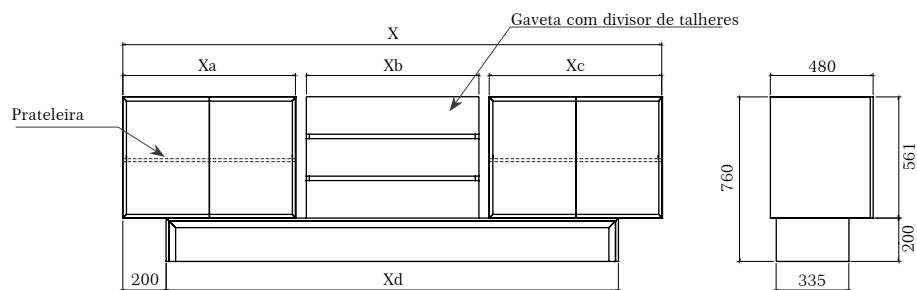

VARIAÇÃO DE MEDIDAS

	X	Xa	Xb	Xc	Xd
8601BA	2000	600	700	600	1600
8602BA	2200	700	700	700	1800
8603BA	2500	800	800	800	2100
8604BA	2950	700	700	700	2550

NAVARRO
móveis