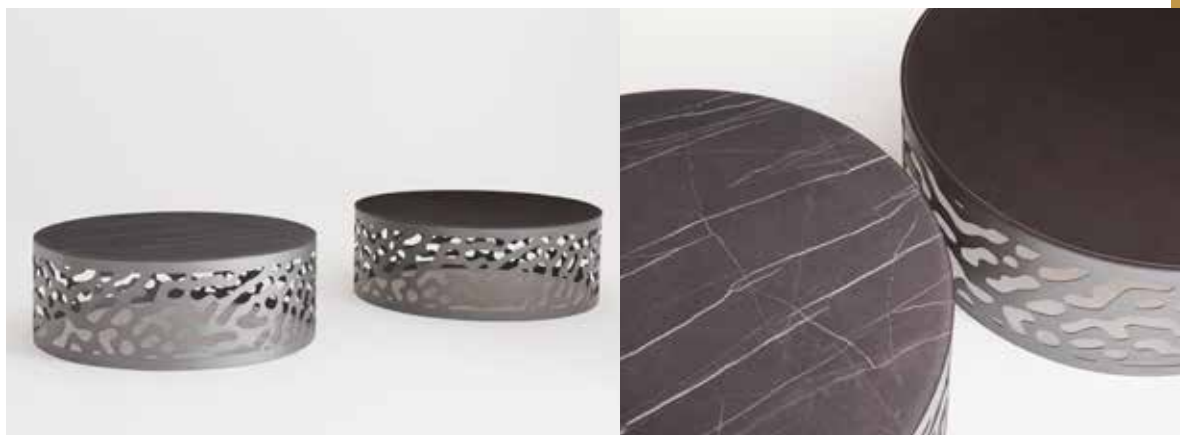

mesa lateral

4301ML – DIÂMETRO 350 X 450 MM
4302ML – DIÂMETRO 450 X 600 MM

puff

4301PU – DIÂMETRO 350 X 490 MM

design:
Studio Navarro

NAVARRO
móveis

Done

mesa de centro