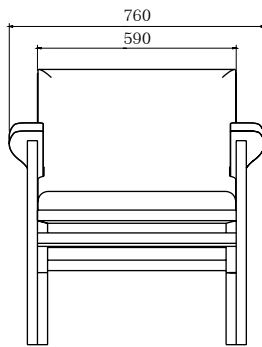

| Sofia

poltrona

5221PO – 760 x 792 x 816 MM

design:
Pedro Mendes

NAVARRO
móveis