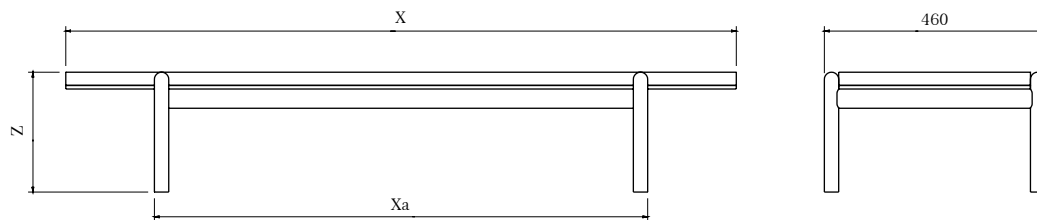

VARIÇÕES DE MEDIDAS			
	X	Xa	Z
2505MC	1200	830	250 | 350
2506MC	1400	1030	250 | 350
2507MC	1600	1230	250 | 350

NAVARRO
móveis