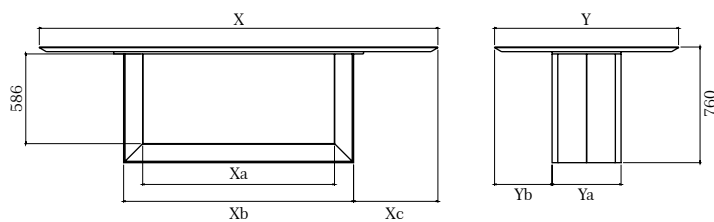

VARIAÇÃO
DE MEDIDAS

	X	Xa	Xb	Xc	Y	Ya	Yb
9401MJ	1600	426	675	463	1000	400	300
9402MJ	1800	426	675	563	1000	400	300
9403MJ	2000	626	875	563	1000	400	300
9404MJ	2200	826	1075	563	1100	400	350
9405MJ	2400	851	1100	650	1200	450	375
9406MJ	2600	1251	1500	550	1200	450	375
9407MJ	2800	1251	1500	650	1200	450	375
9408MJ	3000	1251	1500	750	1200	450	375

NAVARRO
móveis