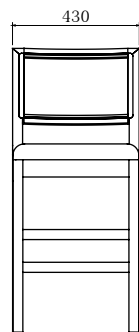

| Mia

banqueta

2311 BQ – 430 X 560 X 1000 MM
baixa: altura de assento 650mm

2312 BA – 430 X 560 X 1100 MM
alta: altura de assento 750mm

design:
Studio Navarro