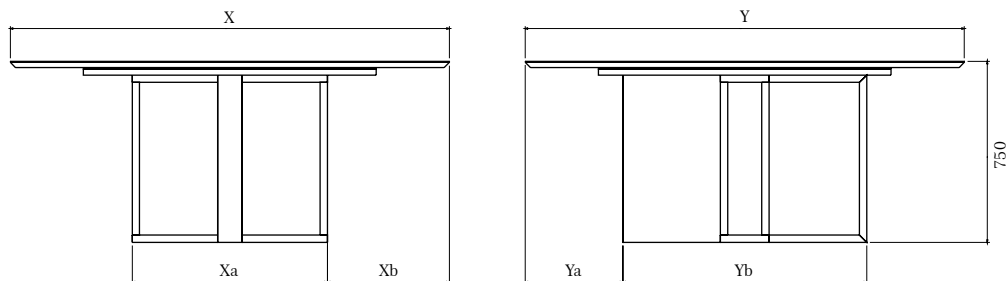

Orlando

mesa de jantar

Orlando

mesa de jantar

8201MJ – 2000 x 1100 x 750 MM
8202MJ – 2200 x 1100 x 750 MM
8203MJ – 2400 x 1200 x 750 MM
8204MJ – 2600 x 1200 x 750 MM
8205MJ – 2800 x 1200 x 750 MM
8206MJ – 3000 x 1200 x 750 MM

design:
M7 Studio

NAVARRO
móveis

VARIACOES DE MEDIDAS				
	X	Xa	Y	Ya
8201MJ	2000	1150	1100	250
8202MJ	2200	1350	1100	250
8203MJ	2400	1550	1200	300
8204MJ	2600	1750	1200	300
8205MJ	2800	1950	1200	300
8206MJ	3000	2150	1200	300

Orlando

mesa de jantar

Orlando

mesa de jantar
(redonda)

8211MJ – 1500 x 1500 x 750 MM
8212MJ – 1600 x 1600 x 750 MM
8213MJ – 1700 x 1700 x 750 MM
8214MJ – 1800 x 1800 x 750 MM
8215MJ – 2000 x 2000 x 750 MM