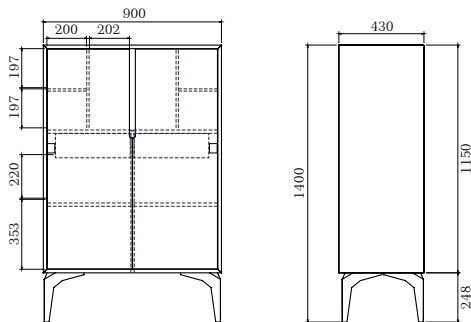

5301 BA – 1800 X 450 X 760 MM
 5302 BA – 2000 X 450 X 760 MM
 5303 BA – 2200 X 450 X 760 MM

design:
 Studio Navarro

VARIAÇÃO
 DE MEDIDAS

	X	Xa	Xb	Xc
5301BA	1800	870	420	60
5301BA	2000	970	470	160
5301BA	2200	1070	520	260

NAVARRO
 móveis

Fascino

louceiro bar

| Fascino

louceiro bar

5101BAR – 900 x 430 x
1400MM

design:
Studio Navarro

NAVARRO
móveis

Floripa II

buffet

| Floripa II

buffet

9011BA – 1600 x 480 x 760 MM
(3 portas)

9012BA – 1800 x 480 x 760 MM
9013BA – 2000 x 480 x 760 MM
9014BA – 2200 x 480 x 760 MM
9015BA – 2400 x 480 x 760 MM
(5 portas)

design:
Studio Navarro

NAVARRO
móveis

Maceió

buffet

| Maceió

buffet

4001BA – 1800 x 480 x 760 MM
4002BA – 2000 x 480 x 760 MM
4003BA – 2200 x 480 x 760 MM
4004BA – 2500 x 480 x 760 MM
(6 portas)

design:
Studio Navarro

NAVARRO
móveis