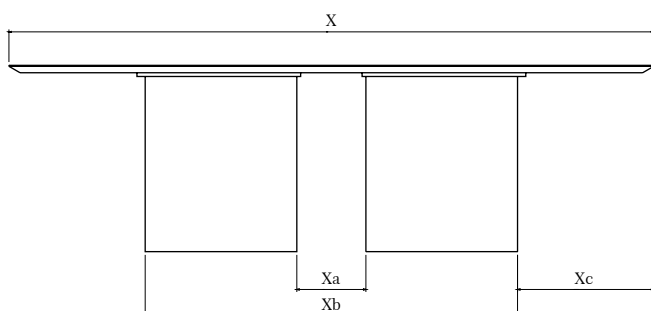

NAVARRO
móveis

Ecco

mesa de jantar

mesa de jantar

- 6101MJ – 1800 x 1000 x 750 MM
- 6102MJ – 2000 x 1000 x 750 MM
- 6103MJ – 2200 x 1100 x 750 MM
- 6104MJ – 2400 x 1200 x 750 MM
- 6105MJ – 2600 x 1200 x 750 MM
- 6106MJ – 2800 x 1200 x 750 MM
- 6107MJ – 3000 x 1200 x 750 MM

design:
Studio Navarro

VARIÇÕES DE MEDIDAS						
	X	Xa	Xb	Xc	Y	Ya
6101MJ	1800	730	810	495	1000	250
6102MJ	2000	930	1010	495	1000	250
6103MJ	2200	1130	1210	495	1100	300
6104MJ	2400	1070	1150	625	1200	350
6105MJ	2600	1270	1350	625	1200	350
6106MJ	2800	1470	1550	625	1200	350
6107MJ	3000	1670	1750	625	1200	350

Gala

mesa de jantar

ECCO

mesa de jantar

- 9301MJ – 2000 x 1000 x 750 MM
- 9302MJ – 2200 x 1100 x 750 MM
- 9303MJ – 2400 x 1200 x 750 MM
- 9304MJ – 2600 x 1200 x 750 MM
- 9305MJ – 2800 x 1200 x 750 MM
- 9306MJ – 3000 x 1200 x 750 MM