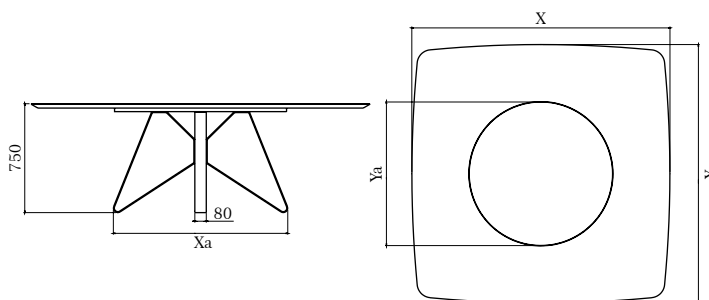

Evolution

mesa de jantar

| Evolution

mesa de jantar
quadrada

3211MJ – 1500 x 1500 x 750 MM
3212MJ – 1600 x 1600 x 750 MM
3213MJ – 1700 x 1700 x 750 MM
3214MJ - 1800 x 1800 x 750 MM

design:
Studio Navarro

VARIACOES DE MEDIDAS				
	X	Xa	Y	Ya
3211MJ	1500	1029	1500	800
3212MJ	1600	1029	1600	800
3213MJ	1700	1216	1700	1000
3214MJ	1800	1216	1800	1000

NAVARRO
móveis

Evolution

mesa de jantar

| Evolution

mesa de jantar
oval

3201MJ – 1800 x 1200 x 750 MM
3202MJ – 2000 x 1200 x 750 MM
3203MJ – 2200 x 1200 x 750 MM
3204MJ – 2400 x 1200 x 750 MM
3205MJ – 2600 x 1200 x 750 MM