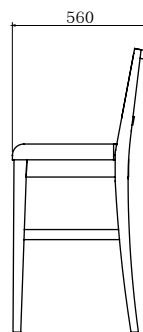

| Mia

banqueta

2311 BQ – 430 X 560 X 1000 MM
baixa: altura de assento 650mm

2312 BA – 430 X 560 X 1100 MM
alta: altura de assento 750mm

design:
Studio Navarro