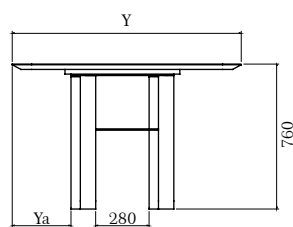

VARIAÇÃO DE MEDIDAS

	X	Xa	Y	Ya
5301MJ	2000	305	1100	256
5302MJ	2200	405	1100	256
5303MJ	2400	505	1200	306
5304MJ	2600	605	1200	306
5305MJ	2800	705	1200	306
5306MJ	3000	805	1200	306