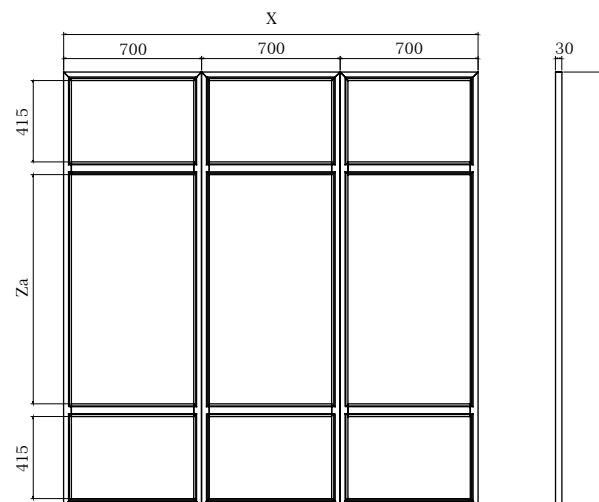

| Âmbar

biombo

DUPLO:

7001BI – 2000 x 700 x 30 MM

7002BI – 2200 x 700 x 30 MM

TRIPLO:

7003BI – 2000 x 700 x 30 MM

7004BI – 2200 x 700 x 30 MM

design:
Studio Navarro

VARIACÃO
DE MEDIDAS

	X	Z	Za
7001BI	1400	2000	960
7002BI	2100	2200	1160