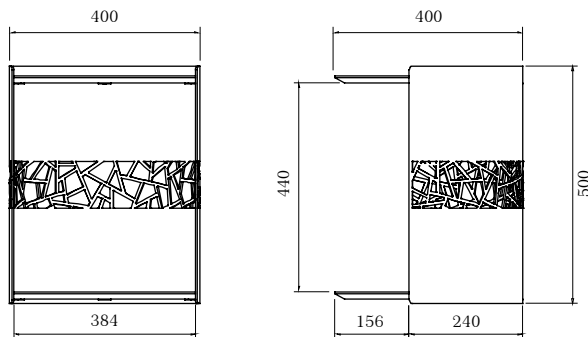

Anello

mesa lateral

| Anello

mesa lateral

3201ML – DIÂMETRO 400 x 500MM

design:
Studio Navarro

NAVARRO
móveis

Americana