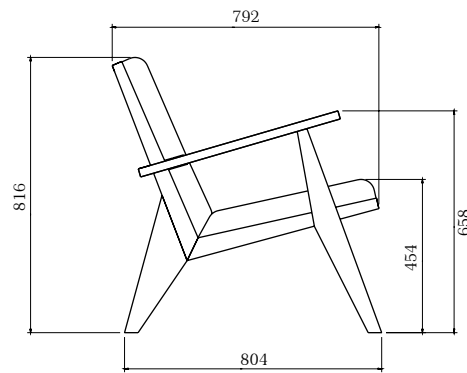

Manaus

cadeira

| Manaus

cadeira

3102CAB – 640 x 580 x 870 MM

design:
Studio Navarro

NAVARRO
móveis

Sofia

poltrona

| Sofia

poltrona

5221PO – 760 x 792 x 816 MM

design:
Pedro Mendes

NAVARRO
móveis

Manaus

poltrona