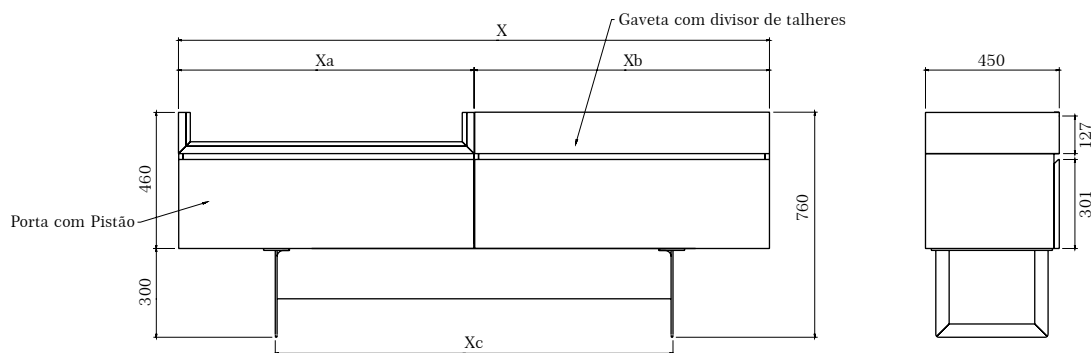

NAVARRO
móveis

BUFFETS

NAVARRO
móveis

Trend

buffet

| Trend

buffet

5401BA – 1800 x 450 x 760 MM
 5402BA – 2000 x 450 x 760 MM
 5403BA – 2200 x 450 x 760 MM