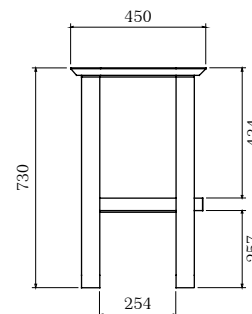

aparador

| Infinity

aparador

5301 AP – 1600 X 450 X 730 MM
 5302 AP – 1800 X 450 X 730 MM
 5303 AP – 2000 X 450 X 730 MM

design:
 Studio Navarro

VARIAÇÃO
 DE MEDIDAS

	X	Xa
5301AP	1600	160
5302AP	1800	260
5303AP	2000	360