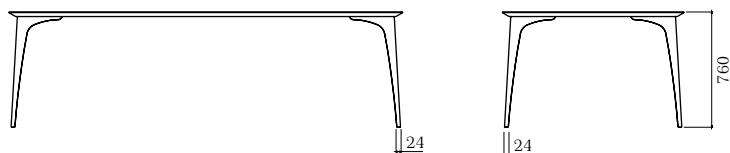

NAVARRO
móveis

Otto

mesa de jantar

Otto

mesa de jantar

- 7901MJ – 1600 x 1000 x 760 MM
- 7902MJ – 1800 x 1000 x 760 MM
- 7903MJ – 2000 x 1000 x 760 MM
- 7904MJ – 2200 x 1100 x 760 MM
- 7905MJ – 2400 x 1200 x 760 MM
- 7906MJ – 2600 x 1200 x 760 MM
- 7907MJ – 2800 x 1200 x 760 MM
- 7908MJ – 3000 x 1200 x 760 MM

- 7909MJ – 1500 x 1500 x 760 MM
- 7910MJ – 1600 x 1600 x 760 MM

design:
Studio Navarro

NAVARRO
móveis

Flap

mesa de jantar

| Flap

mesa de jantar

9401MJ – 1600 x 1000 x 760 MM
 9402MJ – 1800 x 1000 x 760 MM
 9403MJ – 2000 x 1000 x 760 MM
 9404MJ – 2200 x 1100 x 760 MM
 9405MJ – 2400 x 1200 x 760 MM
 9406MJ – 2600 x 1200 x 760 MM
 9407MJ – 2800 x 1200 x 760 MM
 9408MJ – 3000 x 1200 x 760 MM