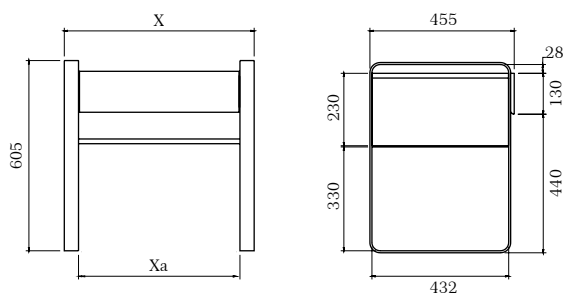

| Aria

mesa de cabeceira

6721CR – 450 x 455 x 600 MM

6722CR – 600 x 455 X 600 MM

design:
Studio Navarro

VARIAÇÃO
DE MEDIDAS

	X	Xa
6721CR	450	360
6722CR	600	510

NAVARRO
móveis