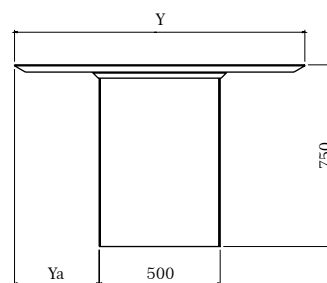

NAVARRO
móveis

Ecco

mesa de jantar

mesa de jantar

- 6101MJ – 1800 x 1000 x 750 MM
- 6102MJ – 2000 x 1000 x 750 MM
- 6103MJ – 2200 x 1100 x 750 MM
- 6104MJ – 2400 x 1200 x 750 MM
- 6105MJ – 2600 x 1200 x 750 MM
- 6106MJ – 2800 x 1200 x 750 MM
- 6107MJ – 3000 x 1200 x 750 MM