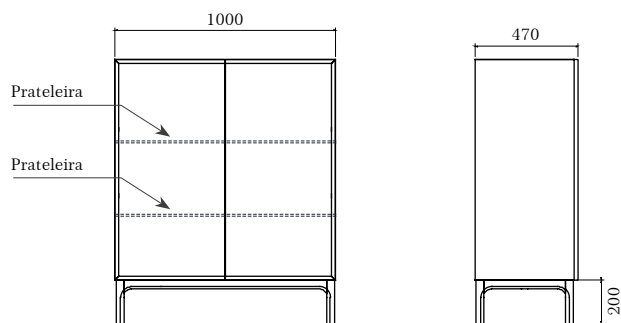

buffet

2401BA – 1800 x 450 x 760mm
2402BA – 2000 x 450 x 760mm
2403BA – 2200 x 450 x 760mm

design:
Studio Navarro

VARIAÇÃO
DE MEDIDAS

	X	Xa	Xb
2401BA	1800	900	1770
2402BA	2000	1100	1970
2403BA	2200	1300	2170

NAVARRO
móveis

Ax

buffet

| Ax

buffet

5901BA – 1000 x 470 x 780MM
5902BA – 1000 x 470 x 1200MM

bandeja
1015BAN – 1000 x 450 x 50MM

design:
Studio Navarro

VARIAÇÃO
DE MEDIDAS

	QUANTIDADE DE PRATELEIRAS
5901BA	1
5902BA	2

NAVARRO
móveis

Fascino

buffet

| Fascino

buffet

5101BA – 1800 x 450 x 760MM
5102BA – 2000 x 450 x 760MM
5103BA – 2200 x 450 x 760MM