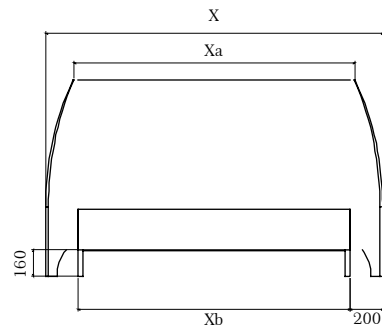

cama:
3701CAM – 2060 x 1200 x 2140mm (Queen)
3702CAM – 2410 x 1200 x 2190mm (King)

cabeceira
3701CBR – 2060 x 1200 x 300mm (Queen)
3702CBR – 2410 x 1200 x 300mm (King)

design:
Studio Navarro

VARIAÇÃO
DE MEDIDAS

	X	Xa	Xb	Y	Ya	Yb	Xe
3701CAM	2060	1717	1660	2140	1861	1430	3701CBR 2060
3702CAM	2410	2067	2010	2190	1911	1480	3702CBR 2410

NAVARRO
móveis