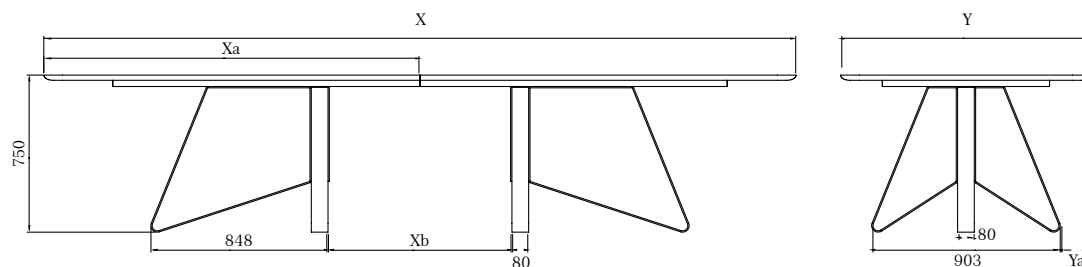

Evolution

mesa de jantar

| Evolution

mesa de jantar
quadrada

3211MJ – 1500 x 1500 x 750 MM
3212MJ – 1600 x 1600 x 750 MM
3213MJ – 1700 x 1700 x 750 MM
3214MJ - 1800 x 1800 x 750 MM

design:
Studio Navarro

VARIACOES DE MEDIDAS				
	X	Xa	Y	Ya
3211MJ	1500	1029	1500	800
3212MJ	1600	1029	1600	800
3213MJ	1700	1216	1700	1000
3214MJ	1800	1216	1800	1000

NAVARRO
móveis

Evolution

mesa de jantar

| Evolution

mesa de jantar
oval

3201MJ – 1800 x 1200 x 750 MM
3202MJ – 2000 x 1200 x 750 MM
3203MJ – 2200 x 1200 x 750 MM
3204MJ – 2400 x 1200 x 750 MM
3205MJ – 2600 x 1200 x 750 MM

design:
Studio Navarro

VARIACOES DE MEDIDAS				
	X	Xa	Xb	Y
3201MJ	1800	1216	292	1200
3202MJ	2000	1216	392	1200
3203MJ	2200	1216	492	1200
3204MJ	2400	1616	392	1200
3205MJ	2600	1616	482	1200

NAVARRO
móveis

Evolution

mesa de jantar

| Evolution

mesa de jantar
retangular bipartida

VARIÇÕES DE MEDIDAS					
	X	Xa	Xb	Y	Ya
3241MJ	2800	1400	600	1200	149
3242MJ	2800	1400	600	1500	299
3243MJ	3000	1500	600	1200	149
3244MJ	3000	1500	600	1500	299
3245MJ	3200	1600	600	1200	149
3246MJ	3200	1600	600	1500	299
3247MJ	3400	1700	680	1200	149
3248MJ	3400	1700	680	1500	299
3249MJ	3600	1800	880	1200	149
3250MJ	3600	1800	880	1500	299
3251MJ	3800	1900	1080	1200	149
3252MJ	3800	1900	1080	1500	299
3253MJ	4000	2000	1280	1200	149
3254MJ	4000	2000	1280	1500	299