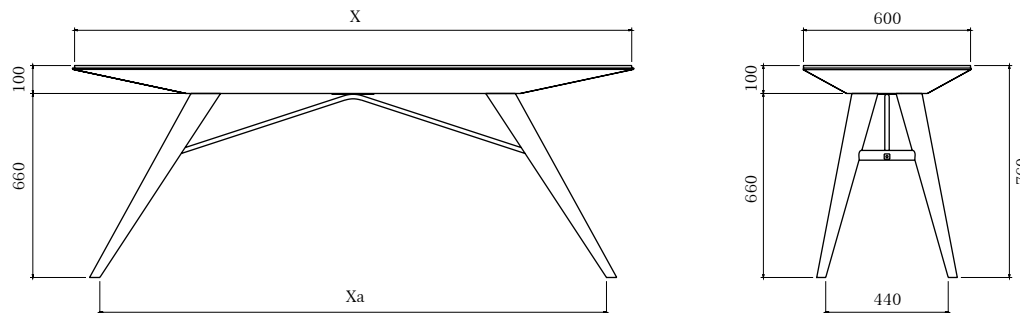

| Carolina

aparador

3221AP – 1600 X 600 X 760 MM
3222AP – 1800 X 600 X 760 MM
3223AP – 2000 X 600 X 760 MM
3224AP – 2200 X 600 X 760 MM
3225AP – 2400 X 600 X 760 MM
3226AP – 2600 X 600 X 760 MM

design:
Pedro Mendes