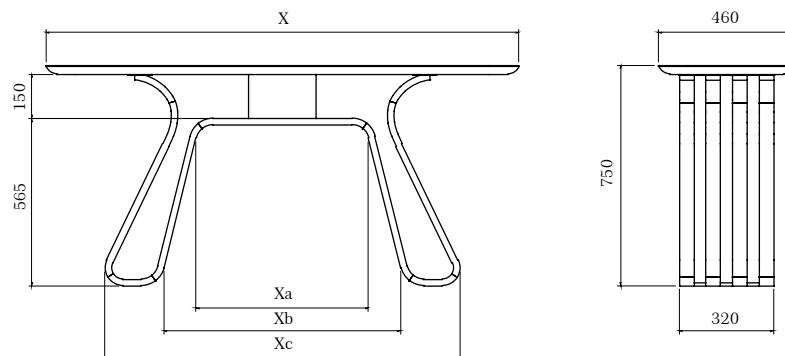

VARIAÇÃO DE MEDIDAS	X	Xa	Xb	Xc
6201AP	1600	583	801	1200
6202AP	1800	583	801	1200
6203AP	2000	783	1001	1400
6204AP	2200	983	1201	1600
6205AP	2400	983	1201	1600

NAVARRO
móveis