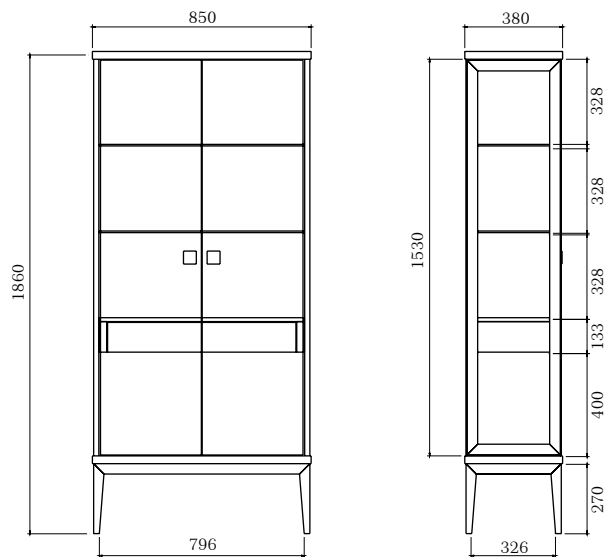

| Slim

cristaleira

6401CTL – 850 x 380 x 1860 MM

design:
Studio Navarro