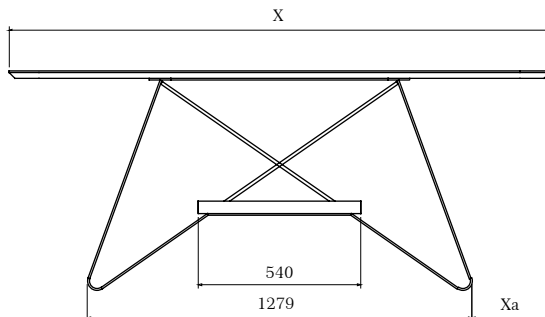

aparador

| Infinity

aparador

5301 AP – 1600 X 450 X 730 MM
 5302 AP – 1800 X 450 X 730 MM
 5303 AP – 2000 X 450 X 730 MM

design:
 Studio Navarro

VARIAÇÃO
 DE MEDIDAS

	X	Xa
5301AP	1600	160
5302AP	1800	260
5303AP	2000	360