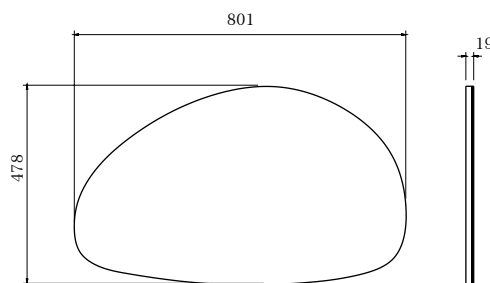

| Drop

espelho decorativo

6701ED – 401 x 271 x 19 MM
6702ED – 801 x 478 x 19 MM
6703ED – 802 x 646 x 19 MM
6704ED – 1000 x 286 x 19 MM

design:
Studio Navarro

6703ED

6702ED

6704ED

6701ED