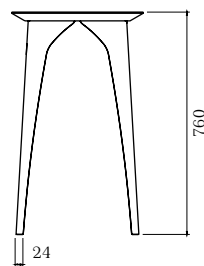

NAVARRO
móveis