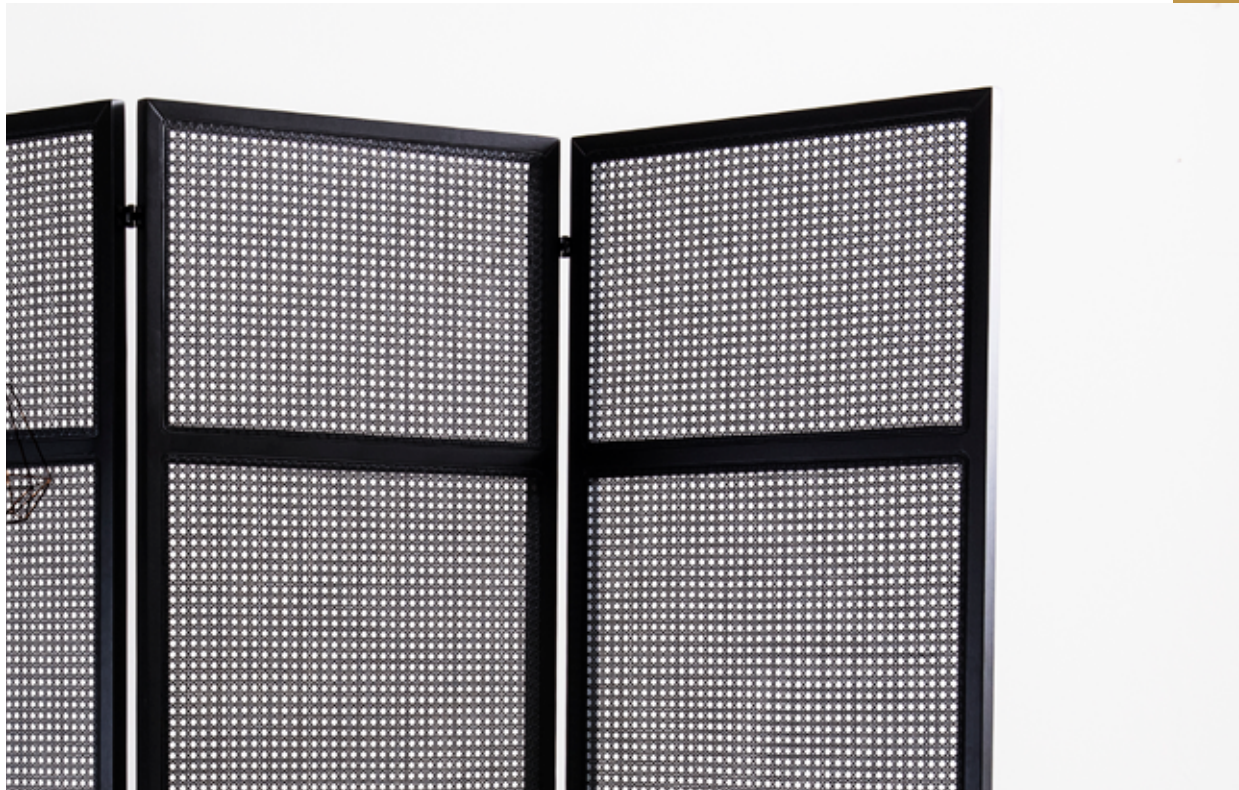

Altura Mínima 500MM
Altura Máxima 2700MM

design:
Studio Navarro

NAVARRO
móveis

Âmbar

biombo

| Âmbar

biombo

DUPLO: