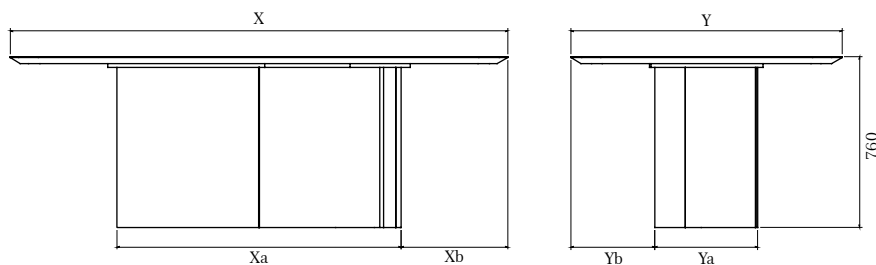

6201MJ - 2000 x 1000 x 760 MM
 6202MJ - 2200 x 1100 x 760 MM
 6203MJ - 2400 x 1200 x 760 MM
 6204MJ - 2600 x 1200 x 760 MM
 6205MJ - 2800 x 1200 x 760 MM
 6206MJ - 3000 x 1200 x 760 MM

6207MJ - 1500 x 1500 x 760MM
 6208MJ - 1600 x 1600 x 760MM
 6209MJ - 1700 x 1700 x 760MM
 6210MJ - 1800 x 1800 x 760MM

design:
 Studio Navarro

NAVARRO
 móveis

Winn

mesa de jantar

Winn

mesa de jantar

7101MJ – 2200 x 1200 x 760 MM
 7102MJ – 2400 x 1200 x 760 MM
 7103MJ – 2600 x 1200 x 760 MM
 7104MJ – 2800 x 1200 x 760 MM
 7105MJ – 3000 x 1200 x 760 MM

7111MJ – 1500 x 1500 x 760MM
 7112MJ - 1600 x 1600 x 760MM
 7113MJ – 1700 x 1700 x 760MM

*opção de prato giratório opcional.

design:
 Studio Navarro

VARIAÇÃO DE MEDIDAS

	X	Xa	Xb	Y	Ya	Yb
7101MJ	2200	1260	430	1200	457	372
7102MJ	2400	1260	530	1200	457	372
7103MJ	2600	1260	630	1200	457	372
7104MJ	2800	1260	730	1200	457	372
7105MJ	3000	1260	830	1200	457	372
7111MJ	1500	693	402	1500	693	402
7112MJ	1600	693	452	1600	693	452
7113MJ	1700	693	502	1700	693	502

NAVARRO
 móveis

Fascino

mesa de jantar

| Fascino

mesa de jantar

- 5101MJ – 1600 x 1000 x 760MM
- 5102MJ – 1800 x 1000 x 760MM
- 5103MJ – 2000 x 1000 x 760MM
- 5104MJ – 2200 x 1100 x 760MM
- 5105MJ – 2400 x 1200 x 760MM
- 5106MJ – 2600 x 1200 x 760MM
- 5107MJ – 2800 x 1200 x 760MM
- 5108MJ – 3000 x 1200 x 760MM
- 5109MJ – 1500 x 1500 x 760MM
- 5110MJ – 1600 x 1600 x 760MM