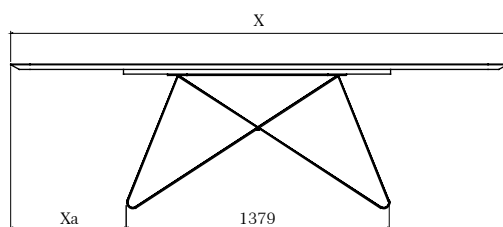

VARIAÇÃO DE MEDIDAS

	X	Xa	Y	Ya
5301MJ	2000	305	1100	256
5302MJ	2200	405	1100	256
5303MJ	2400	505	1200	306
5304MJ	2600	605	1200	306
5305MJ	2800	705	1200	306
5306MJ	3000	805	1200	306