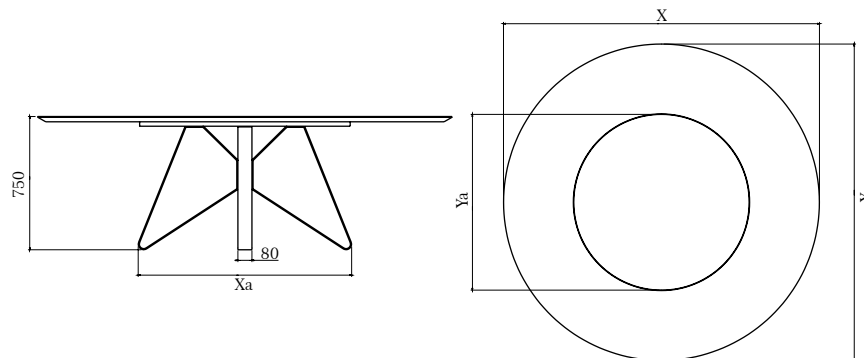

Orlando

mesa de jantar

Orlando

mesa de jantar
(redonda)

8211MJ – 1500 x 1500 x 750 MM
8212MJ – 1600 x 1600 x 750 MM
8213MJ – 1700 x 1700 x 750 MM
8214MJ – 1800 x 1800 x 750 MM
8215MJ – 2000 x 2000 x 750 MM

design:
M7 Estúdio

VARIÁÇÕES DE MEDIDAS						
	X	Xa	Xb	Y	Ya	Yb
8211MJ	1500	600	450	1500	350	800
8212MJ	1600	600	500	1600	400	800
8213MJ	1700	800	450	1700	350	1000
8214MJ	1800	800	500	1800	400	1000
8215MJ	2000	800	600	2000	500	1000

NAVARRO
móveis

Evolution

mesa de jantar

Evolution

VARIÇÕES DE MEDIDAS				
	X	Xa	Y	Ya
3231MJ	1500	1029	1500	800
3232MJ	1600	1029	1600	800
3233MJ	1700	1216	1700	1000
3234MJ	1800	1216	1800	1000
3235MJ	2000	1216	2000	1000