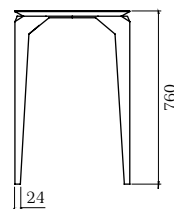

NAVARRO
móveis