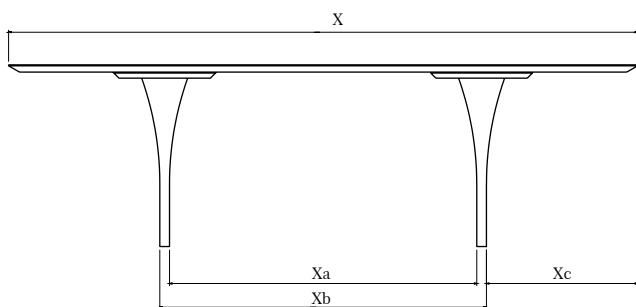

NAVARRO
móveis

Ecco

mesa de jantar

mesa de jantar

- 6101MJ – 1800 x 1000 x 750 MM
- 6102MJ – 2000 x 1000 x 750 MM
- 6103MJ – 2200 x 1100 x 750 MM
- 6104MJ – 2400 x 1200 x 750 MM
- 6105MJ – 2600 x 1200 x 750 MM
- 6106MJ – 2800 x 1200 x 750 MM
- 6107MJ – 3000 x 1200 x 750 MM