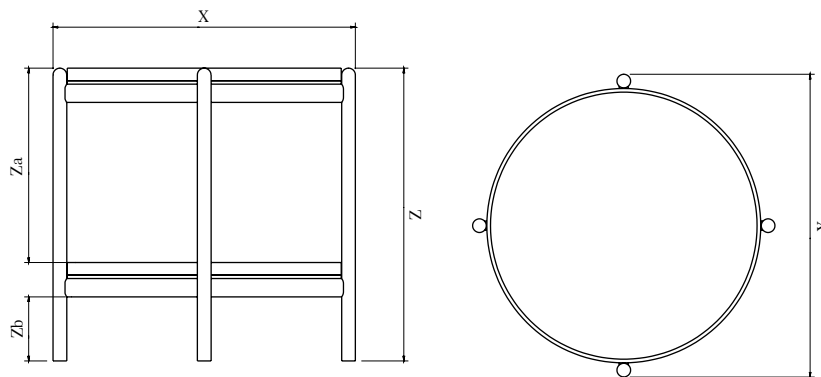

VARIÁÇÕES DE MEDIDAS					
	X	Y	Z	Za	Zb
2501ML	540	540	550	400	75
2502ML	660	660	650	425	140

NAVARRO
móveis