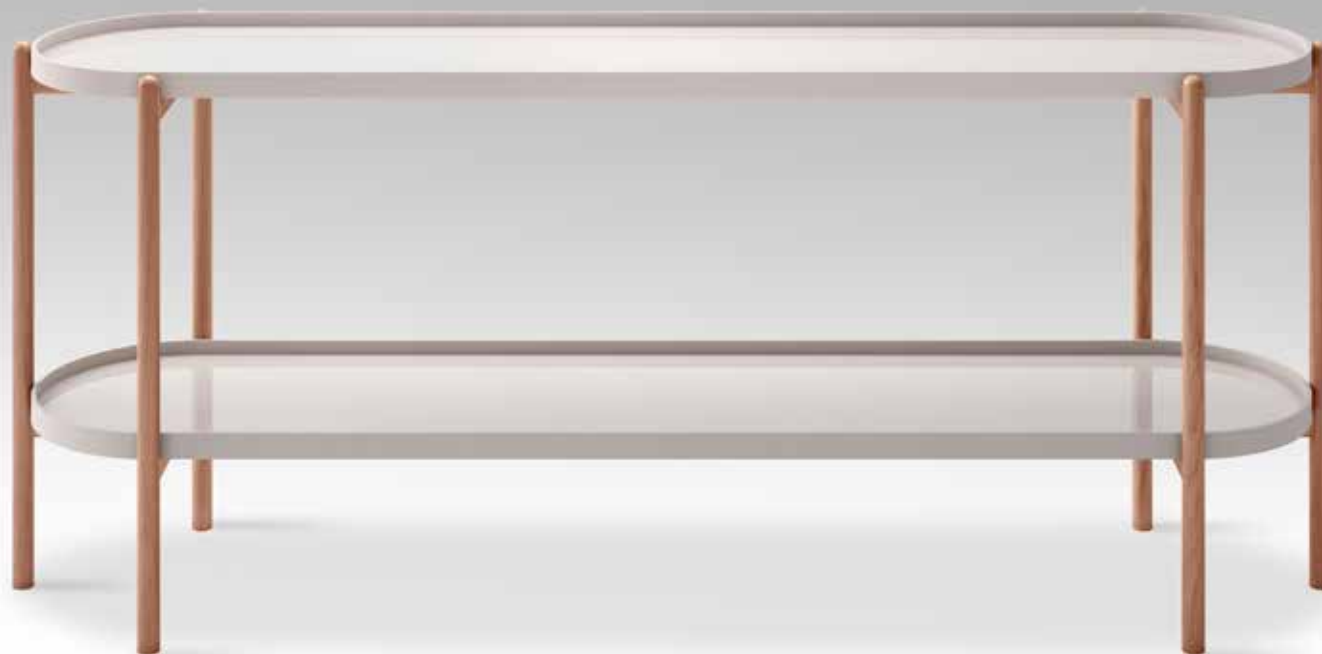

2311 BQ – 430 X 560 X 1000 MM
baixa: altura de assento 650mm

2312 BA – 430 X 560 X 1100 MM
alta: altura de assento 750mm

design:
Studio Navarro

APARADORES

NAVARRO
móveis

Bolero

aparador

| Bolero