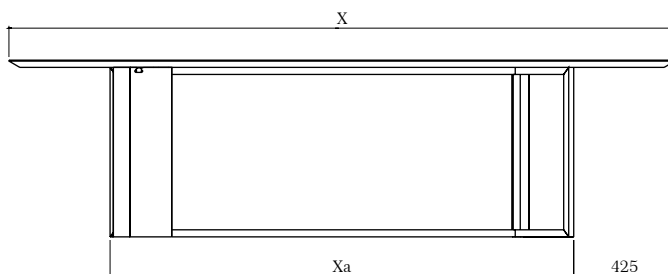

VARIACOES DE MEDIDAS				
	X	Xa	Y	Ya
8201MJ	2000	1150	1100	250
8202MJ	2200	1350	1100	250
8203MJ	2400	1550	1200	300
8204MJ	2600	1750	1200	300
8205MJ	2800	1950	1200	300
8206MJ	3000	2150	1200	300