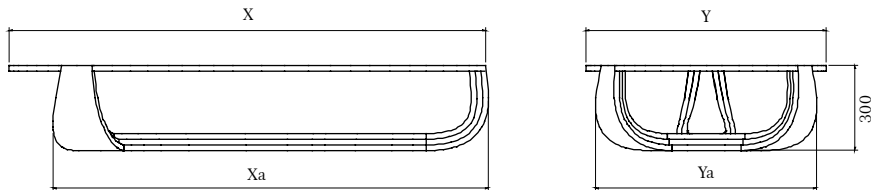

Norma

mesa de centro

| Norma

mesa de centro

6601MC – 1600 x 800 x 300 MM
6602MC – 1800 x 900 x 300 MM
6603MC – 2000 x 1000 x 300 MM

design:
Studio Navarro

VARIAÇÃO
DE MEDIDAS

	X	Xa	Y	Ya
6601MC	1600	1450	800	736
6602MC	1800	1620	900	830
6603MC	2000	1790	1000	916