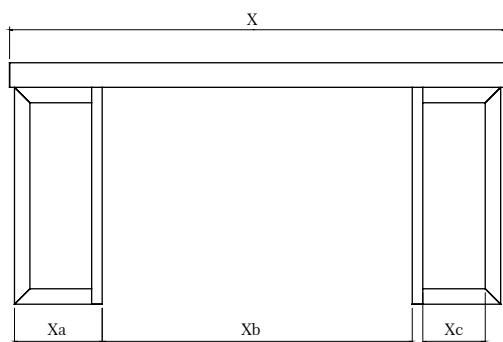

NAVARRO
móveis

Ax

aparador

AX

aparador

5901AP – 1600 x 450 x 780 MM
 5902AP – 1800 x 450 x 780 MM
 5903AP – 2000 x 450 x 780 MM

design:
 Studio Navarro

VARIAÇÃO
 DE MEDIDAS