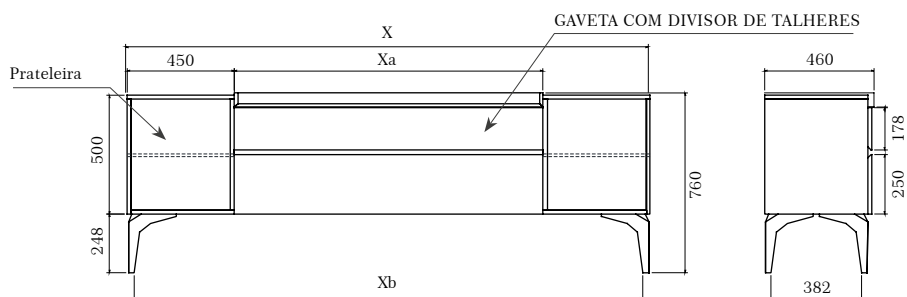

| Fascino

buffet

5101BA – 1800 x 450 x 760MM
5102BA – 2000 x 450 x 760MM
5103BA – 2200 x 450 x 760MM

design:
Studio Navarro

VARIAÇÃO
DE MEDIDAS

	X	Xa	Xb
5101BA	1800	900	1742
5102BA	2000	1100	1942
5103BA	2200	1300	2142

NAVARRO
móveis