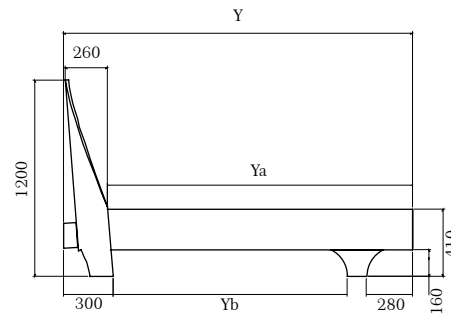

cama:
3701CAM – 2060 x 1200 x 2140mm (Queen)
3702CAM – 2410 x 1200 x 2190mm (King)

cabeceira
3701CBR – 2060 x 1200 x 300mm (Queen)
3702CBR – 2410 x 1200 x 300mm (King)

design:
Studio Navarro

VARIAÇÃO
DE MEDIDAS

	X	Xa	Xb	Y	Ya	Yb	Xe
3701CAM	2060	1717	1660	2140	1861	1430	3701CBR 2060
3702CAM	2410	2067	2010	2190	1911	1480	3702CBR 2410

NAVARRO
móveis