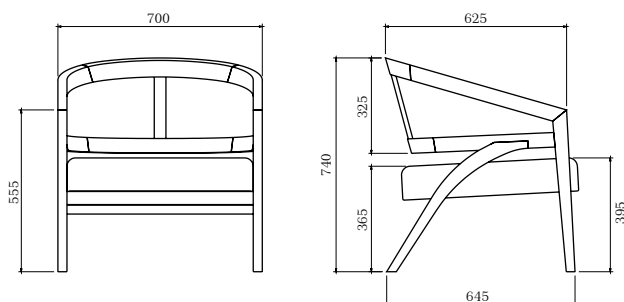

Fenice

poltrona

| Fenice

poltrona

2231PO – 700 x 645 x 740 MM

*Poltrona Fenice com encosto na opção de palha ou estofado.

design:
Studio Navarro

NAVARRO
móveis