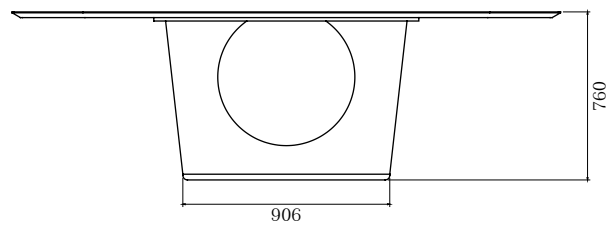

design:
 Studio Navarro

VARIÁÇÕES DE MEDIDAS						
	X	Xa	Xb	Y	Ya	Yb
5401MJ	1600	915	342	1000	250	400
5402MJ	1800	915	442	1000	250	400
5403MJ	2000	1015	492	1000	250	400
5404MJ	2200	1015	592	1100	300	400
5405MJ	2400	1415	492	1200	350	500
5406MJ	2600	1415	593	1200	350	500
5407MJ	2800	1415	693	1200	350	500
5408MJ	3000	1415	793	1200	350	500

NAVARRO
 móveis

Oriente

mesa de jantar

| Oriente

mesa de jantar

6501MJ – 2000 x 1100 x 760mm
6502MJ – 2200 x 1100 x 760mm
6503MJ – 2400 x 1200 x 760mm
6504MJ – 2600 x 1200 x 760mm
6505MJ – 2800 x 1200 x 760mm

design:
Studio Navarro

NAVARRO
móveis

Flow

mesa de jantar

| FLOW

mesa de jantar

VARIAÇÃO DE MEDIDAS

	X	Xa	Xb	Xd	Y	Ya	Yb
6201MJ	2000	656	1155	422	1000	450	275
6202MJ	2200	706	1205	497	1100	450	325
6203MJ	2400	846	1345	527	1200	450	375
6204MJ	2600	946	1445	577	1200	450	375
6205MJ	2800	1146	1645	577	1200	450	375
6206MJ	3000	1346	1845	577	1200	450	375
6207MJ	1500	370	869	315	1500	550	476
6208MJ	1600	370	869	365	1600	550	526
6209MJ	1700	370	869	415	1700	550	576
6210MJ	1800	370	869	465	1800	550	626