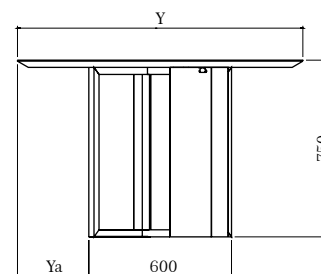

VARIACOES DE MEDIDAS				
	X	Xa	Y	Ya
8201MJ	2000	1150	1100	250
8202MJ	2200	1350	1100	250
8203MJ	2400	1550	1200	300
8204MJ	2600	1750	1200	300
8205MJ	2800	1950	1200	300
8206MJ	3000	2150	1200	300