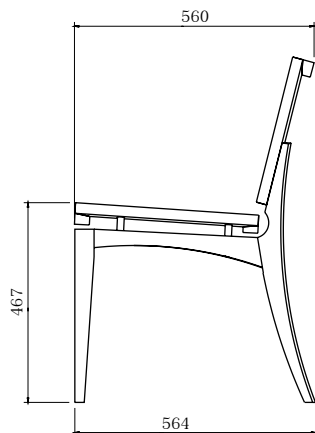

| Renata

cadeira

3411CA – 520 x 564 x 810 MM

design:
Pedro Mendes

NAVARRO
móveis