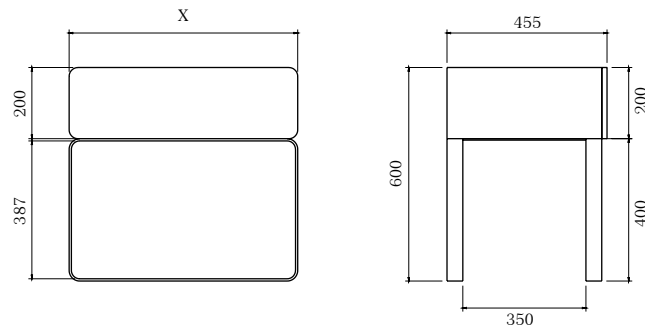

VARIAÇÃO
DE MEDIDAS

	X
3661CR	480
3662CR	650

NAVARRO
móveis