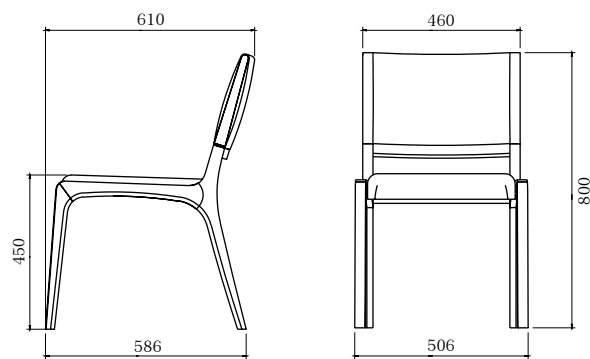

7501CA – 600 x 560 x 800 MM

design:
Studio Navarro

NAVARRO
móveis

Gaia

cadeira

| Gaia

cadeira

3601CA – 506 x 610 x 800 MM