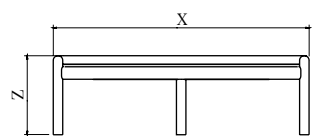

NAVARRO
móveis

Bolero

mesa de centro

| Bolero

VARIACOES DE MEDIDAS			
	X	Y	Z
2503MC	810	790	250 350
2504MC	1010	990	250 350

mesa de centro triangular

Baixa

2503MC – 810 x 790 x 250 MM
2504MC- 1010 x 990 x 250 MM