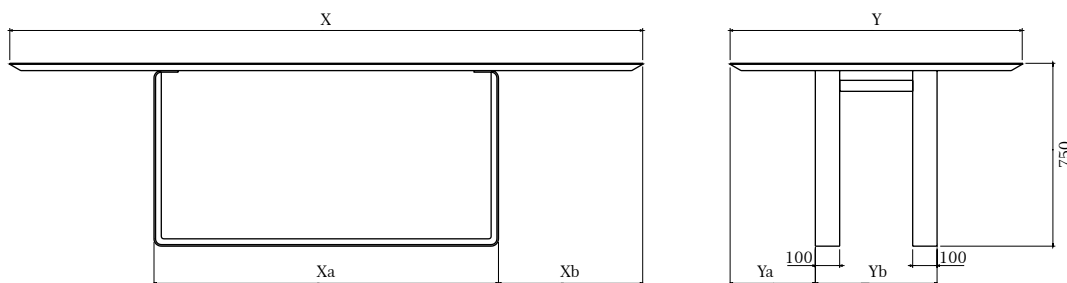

design:
Studio Navarro

NAVARRO
móveis

Trend

mesa de jantar

| Trend

mesa de jantar

5401MJ – 1600 x 1000 x 750 MM
 5402MJ – 1800 x 1000 x 750 MM
 5403MJ – 2000 x 1000 x 750 MM
 5404MJ – 2200 x 1100 x 750 MM
 5405MJ – 2400 x 1200 x 750 MM
 5406MJ – 2600 x 1200 x 750 MM
 5407MJ – 2800 x 1200 x 750 MM
 5408MJ – 3000 x 1200 x 750 MM