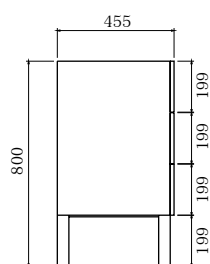

design:
Studio Navarro

VARIAÇÃO
DE MEDIDAS

	X
3661CO	900
3662CO	1200

NAVARRO
móveis