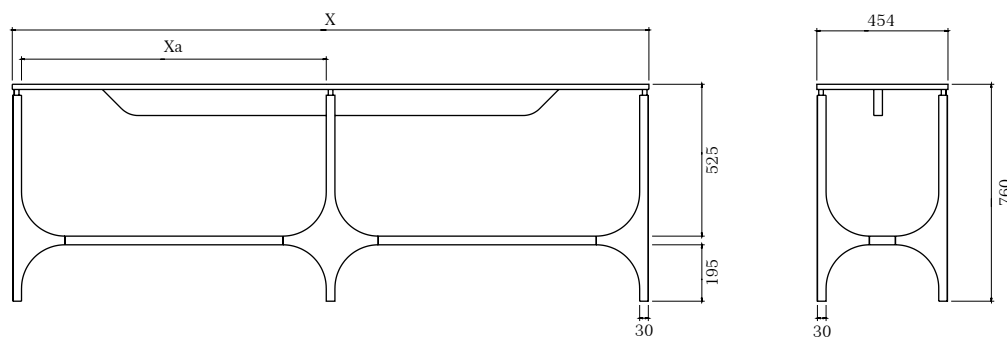

Suprema

aparador

| Suprema

aparador

6401AP – 1604 x 454 x 760 MM
6402AP – 1804 x 454 x 760 MM
6403AP – 2004 x 454 x 760 MM
6404AP – 2204 x 454 x 760 MM

design:
Studio Navarro

VARIACOES DE MEDIDAS		
	X	Xa
6401AP	1604	755
6402AP	1804	855
6403AP	2004	955
6404AP	2204	1055