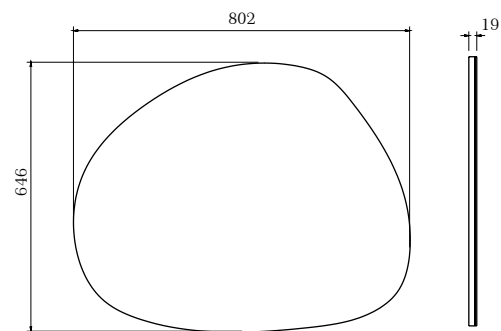

| Drop

espelho decorativo

6701ED – 401 x 271 x 19 MM
6702ED – 801 x 478 x 19 MM
6703ED – 802 x 646 x 19 MM
6704ED – 1000 x 286 x 19 MM

design:
Studio Navarro

6703ED