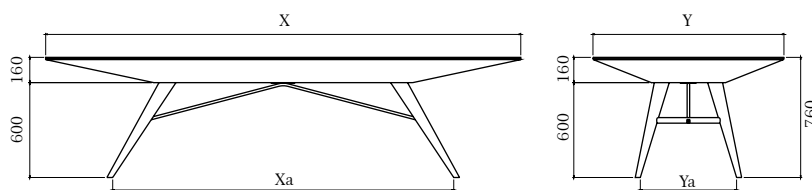

NAVARRO
móveis

Carolina

mesa de jantar

| Carolina

mesa de jantar

3221MJ – 2000 x 1100 x 760 MM
 3222MJ – 2200 x 1100 x 760 MM
 3223MJ – 2400 x 1200 x 760 MM
 3224MJ – 2600 x 1200 x 760 MM
 3225MJ – 2800 x 1200 x 760 MM
 3226MJ – 3000 x 1200 x 760 MM

VARIAÇÃO
DE MEDIDAS

	X	Xa	Y	Ya
3221MJ	2000	1160	1100	510
3222MJ	2200	1360	1100	510
3223MJ	2400	1560	1200	610
3224MJ	2600	1760	1200	610
3225MJ	2800	1960	1200	610
3226MJ	3000	2160	1200	610

design:

Pedro Mendes

NAVARRO
móveis

Otto

mesa de jantar

Otto

mesa de jantar

- 7901MJ – 1600 x 1000 x 760 MM
- 7902MJ – 1800 x 1000 x 760 MM
- 7903MJ – 2000 x 1000 x 760 MM
- 7904MJ – 2200 x 1100 x 760 MM
- 7905MJ – 2400 x 1200 x 760 MM
- 7906MJ – 2600 x 1200 x 760 MM
- 7907MJ – 2800 x 1200 x 760 MM
- 7908MJ – 3000 x 1200 x 760 MM