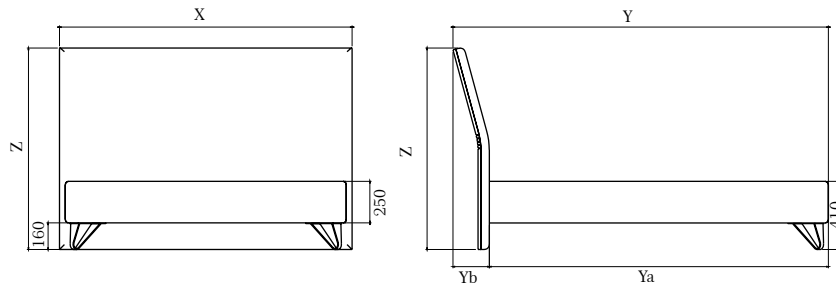

cama:
 5501CAM – 1760 x 1204 x 2200MM (Queen)
 5502CAM – 2110 x 1204 x 2250MM (King)

cabeceira
 5501CBR – 1760 x 200 x 1204 (Queen)
 5502CBR – 2110 x 200 x 1204 (Queen)

design:
 Studio Navarro

VARIAÇÃO
 DE MEDIDAS