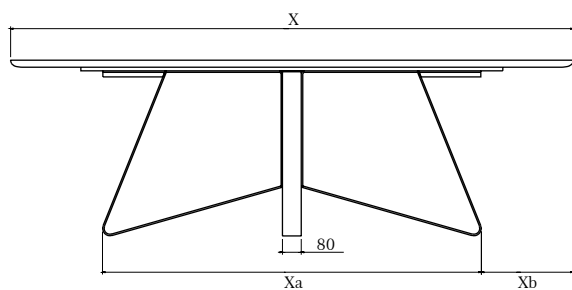

Evolution

mesa de jantar

| Evolution

mesa de jantar
quadrada

3211MJ – 1500 x 1500 x 750 MM
3212MJ – 1600 x 1600 x 750 MM
3213MJ – 1700 x 1700 x 750 MM
3214MJ - 1800 x 1800 x 750 MM

design:
Studio Navarro

VARIACOES DE MEDIDAS				
	X	Xa	Y	Ya
3211MJ	1500	1029	1500	800
3212MJ	1600	1029	1600	800
3213MJ	1700	1216	1700	1000
3214MJ	1800	1216	1800	1000

NAVARRO
móveis

Evolution

mesa de jantar

| Evolution

mesa de jantar
oval

3201MJ – 1800 x 1200 x 750 MM
3202MJ – 2000 x 1200 x 750 MM
3203MJ – 2200 x 1200 x 750 MM
3204MJ – 2400 x 1200 x 750 MM
3205MJ – 2600 x 1200 x 750 MM