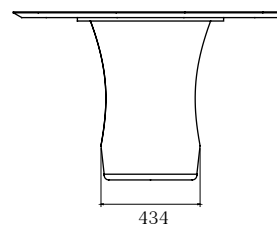

design:
Studio Navarro

NAVARRO
móveis

Trend

mesa de jantar

| Trend

mesa de jantar

5401MJ – 1600 x 1000 x 750 MM
 5402MJ – 1800 x 1000 x 750 MM
 5403MJ – 2000 x 1000 x 750 MM
 5404MJ – 2200 x 1100 x 750 MM
 5405MJ – 2400 x 1200 x 750 MM
 5406MJ – 2600 x 1200 x 750 MM
 5407MJ – 2800 x 1200 x 750 MM
 5408MJ – 3000 x 1200 x 750 MM

design:
 Studio Navarro

VARIÁÇÕES DE MEDIDAS						
	X	Xa	Xb	Y	Ya	Yb
5401MJ	1600	915	342	1000	250	400
5402MJ	1800	915	442	1000	250	400
5403MJ	2000	1015	492	1000	250	400
5404MJ	2200	1015	592	1100	300	400
5405MJ	2400	1415	492	1200	350	500
5406MJ	2600	1415	593	1200	350	500
5407MJ	2800	1415	693	1200	350	500
5408MJ	3000	1415	793	1200	350	500

NAVARRO
 móveis

Oriente

mesa de jantar

| Oriente

mesa de jantar

6501MJ – 2000 x 1100 x 760mm
6502MJ – 2200 x 1100 x 760mm
6503MJ – 2400 x 1200 x 760mm
6504MJ – 2600 x 1200 x 760mm
6505MJ – 2800 x 1200 x 760mm

design:
Studio Navarro

NAVARRO
móveis

Flow

mesa de jantar

| FLOW

mesa de jantar

VARIAÇÃO DE MEDIDAS

	X	Xa	Xb	Xd	Y	Ya	Yb
6201MJ	2000	656	1155	422	1000	450	275
6202MJ	2200	706	1205	497	1100	450	325
6203MJ	2400	846	1345	527	1200	450	375
6204MJ	2600	946	1445	577	1200	450	375
6205MJ	2800	1146	1645	577	1200	450	375
6206MJ	3000	1346	1845	577	1200	450	375
6207MJ	1500	370	869	315	1500	550	476
6208MJ	1600	370	869	365	1600	550	526
6209MJ	1700	370	869	415	1700	550	576
6210MJ	1800	370	869	465	1800	550	626