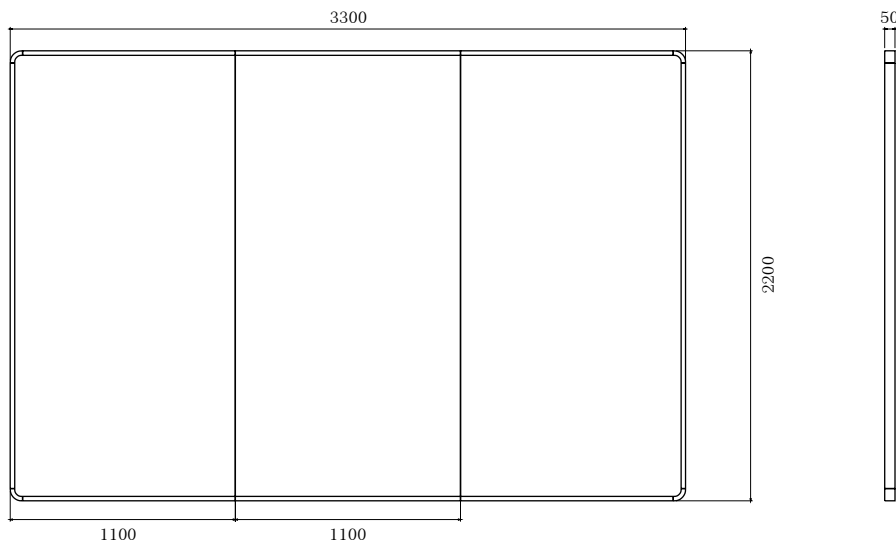

| Winn II

moldura de espelho

7111ME – 2200 x 1100 x 50 MM
(MODULO LATERAL)

7112ME – 2200 x 1100 x 50 MM
(MODULO CENTRAL)

design:
Studio Navarro