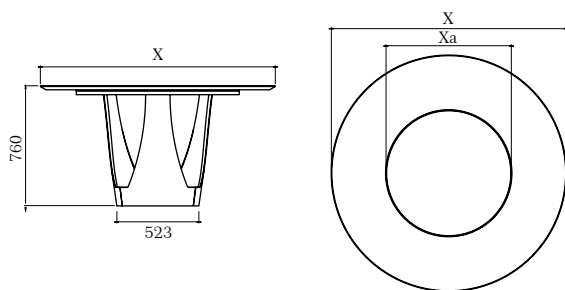

design:
 Studio Navarro

VARIAÇÃO
 DE MEDIDAS

	X	Xa	Xb	Xc	Y	Ya	Yb
9401MJ	1600	426	675	463	1000	400	300
9402MJ	1800	426	675	563	1000	400	300
9403MJ	2000	626	875	563	1000	400	300
9404MJ	2200	826	1075	563	1100	400	350
9405MJ	2400	851	1100	650	1200	450	375
9406MJ	2600	1251	1500	550	1200	450	375
9407MJ	2800	1251	1500	650	1200	450	375
9408MJ	3000	1251	1500	750	1200	450	375

NAVARRO
 móveis

Star

mesa de jantar

| Star

mesa de jantar

8221MJ – 1500 x 1500 x 760MM
8222MJ – 1600 x 1600 x 760MM
8223MJ – 1700 x 1700 x 760MM
8224MJ – 1800 x 1800 x 760MM

*Opcional: Tampo Giratório

design:
Studio Navarro

VARIAÇÃO
DE MEDIDAS

	X	Xa
8221MJ	1500	800
8222MJ	1600	800
8223MJ	1700	1000
8224MJ	1800	1000

NAVARRO
móveis

Evoque

mesa de jantar

| Evoque

mesa de jantar

2601MJ – 2200 x 1500 x 760MM
2602MJ – 2400 x 1600 x 760MM
2603MJ – 2600 x 1700 x 760MM
2604MJ – 2800 x 1800 x 760MM
2605MJ - 3000 x 1300 x 760MM