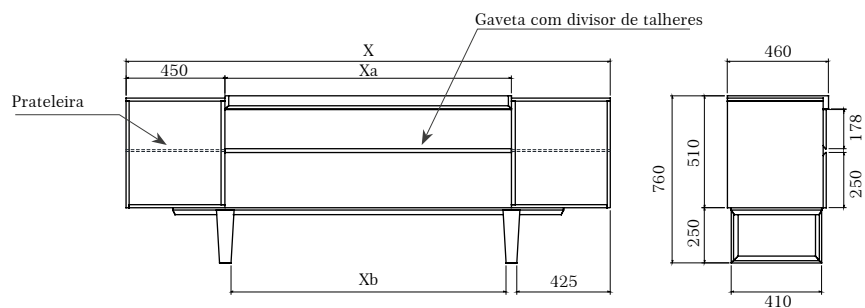

buffet

2401BA – 1800 x 450 x 760mm
2402BA – 2000 x 450 x 760mm
2403BA – 2200 x 450 x 760mm

design:
Studio Navarro

VARIAÇÃO
DE MEDIDAS

	X	Xa	Xb
2401BA	1800	900	1770
2402BA	2000	1100	1970
2403BA	2200	1300	2170