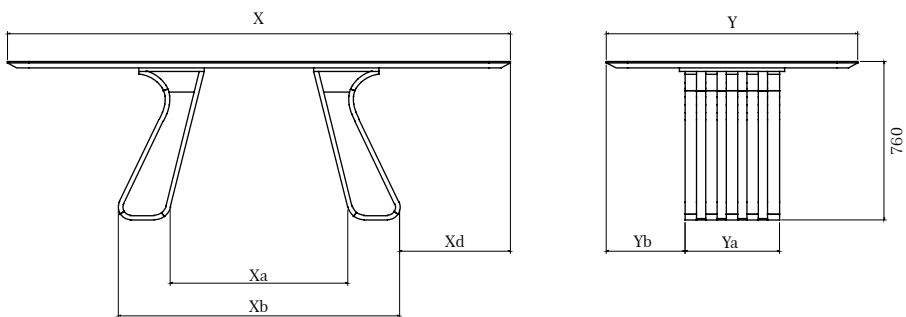

NAVARRO
 móveis

Oriente

mesa de jantar

| Oriente

mesa de jantar

6501MJ – 2000 x 1100 x 760mm
6502MJ – 2200 x 1100 x 760mm
6503MJ – 2400 x 1200 x 760mm
6504MJ – 2600 x 1200 x 760mm
6505MJ – 2800 x 1200 x 760mm

design:
Studio Navarro

NAVARRO
móveis

Flow

mesa de jantar

| FLOW

mesa de jantar

VARIAÇÃO DE MEDIDAS

	X	Xa	Xb	Xd	Y	Ya	Yb
6201MJ	2000	656	1155	422	1000	450	275
6202MJ	2200	706	1205	497	1100	450	325
6203MJ	2400	846	1345	527	1200	450	375
6204MJ	2600	946	1445	577	1200	450	375
6205MJ	2800	1146	1645	577	1200	450	375
6206MJ	3000	1346	1845	577	1200	450	375
6207MJ	1500	370	869	315	1500	550	476
6208MJ	1600	370	869	365	1600	550	526
6209MJ	1700	370	869	415	1700	550	576
6210MJ	1800	370	869	465	1800	550	626

6201MJ - 2000 x 1000 x 760 MM
 6202MJ - 2200 x 1100 x 760 MM
 6203MJ - 2400 x 1200 x 760 MM
 6204MJ - 2600 x 1200 x 760 MM
 6205MJ - 2800 x 1200 x 760 MM
 6206MJ - 3000 x 1200 x 760 MM

6207MJ - 1500 x 1500 x 760MM
 6208MJ - 1600 x 1600 x 760MM
 6209MJ - 1700 x 1700 x 760MM
 6210MJ - 1800 x 1800 x 760MM