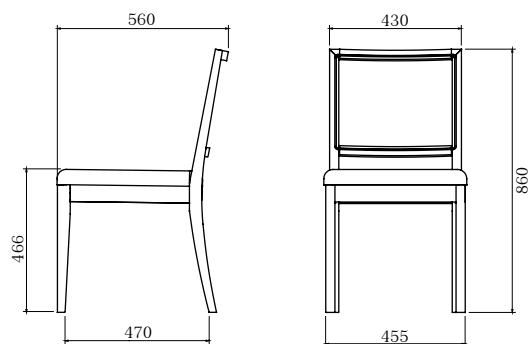

NAVARRO
móveis

Mia

cadeira

| Mia

cadeira

2311CA – 455 X 560 X 860 MM

design:
Studio Navarro

NAVARRO
móveis