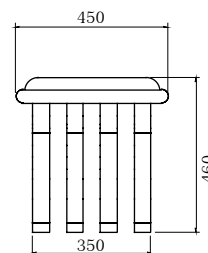

NAVARRO
móveis