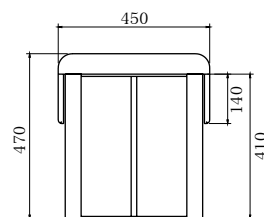

VARIAÇÃO
DE MEDIDAS

	X	Xa	Xb
3661BC	1600	1540	1100
3662BC	1800	1740	1300
3663BC	2000	1940	1500

NAVARRO
móveis