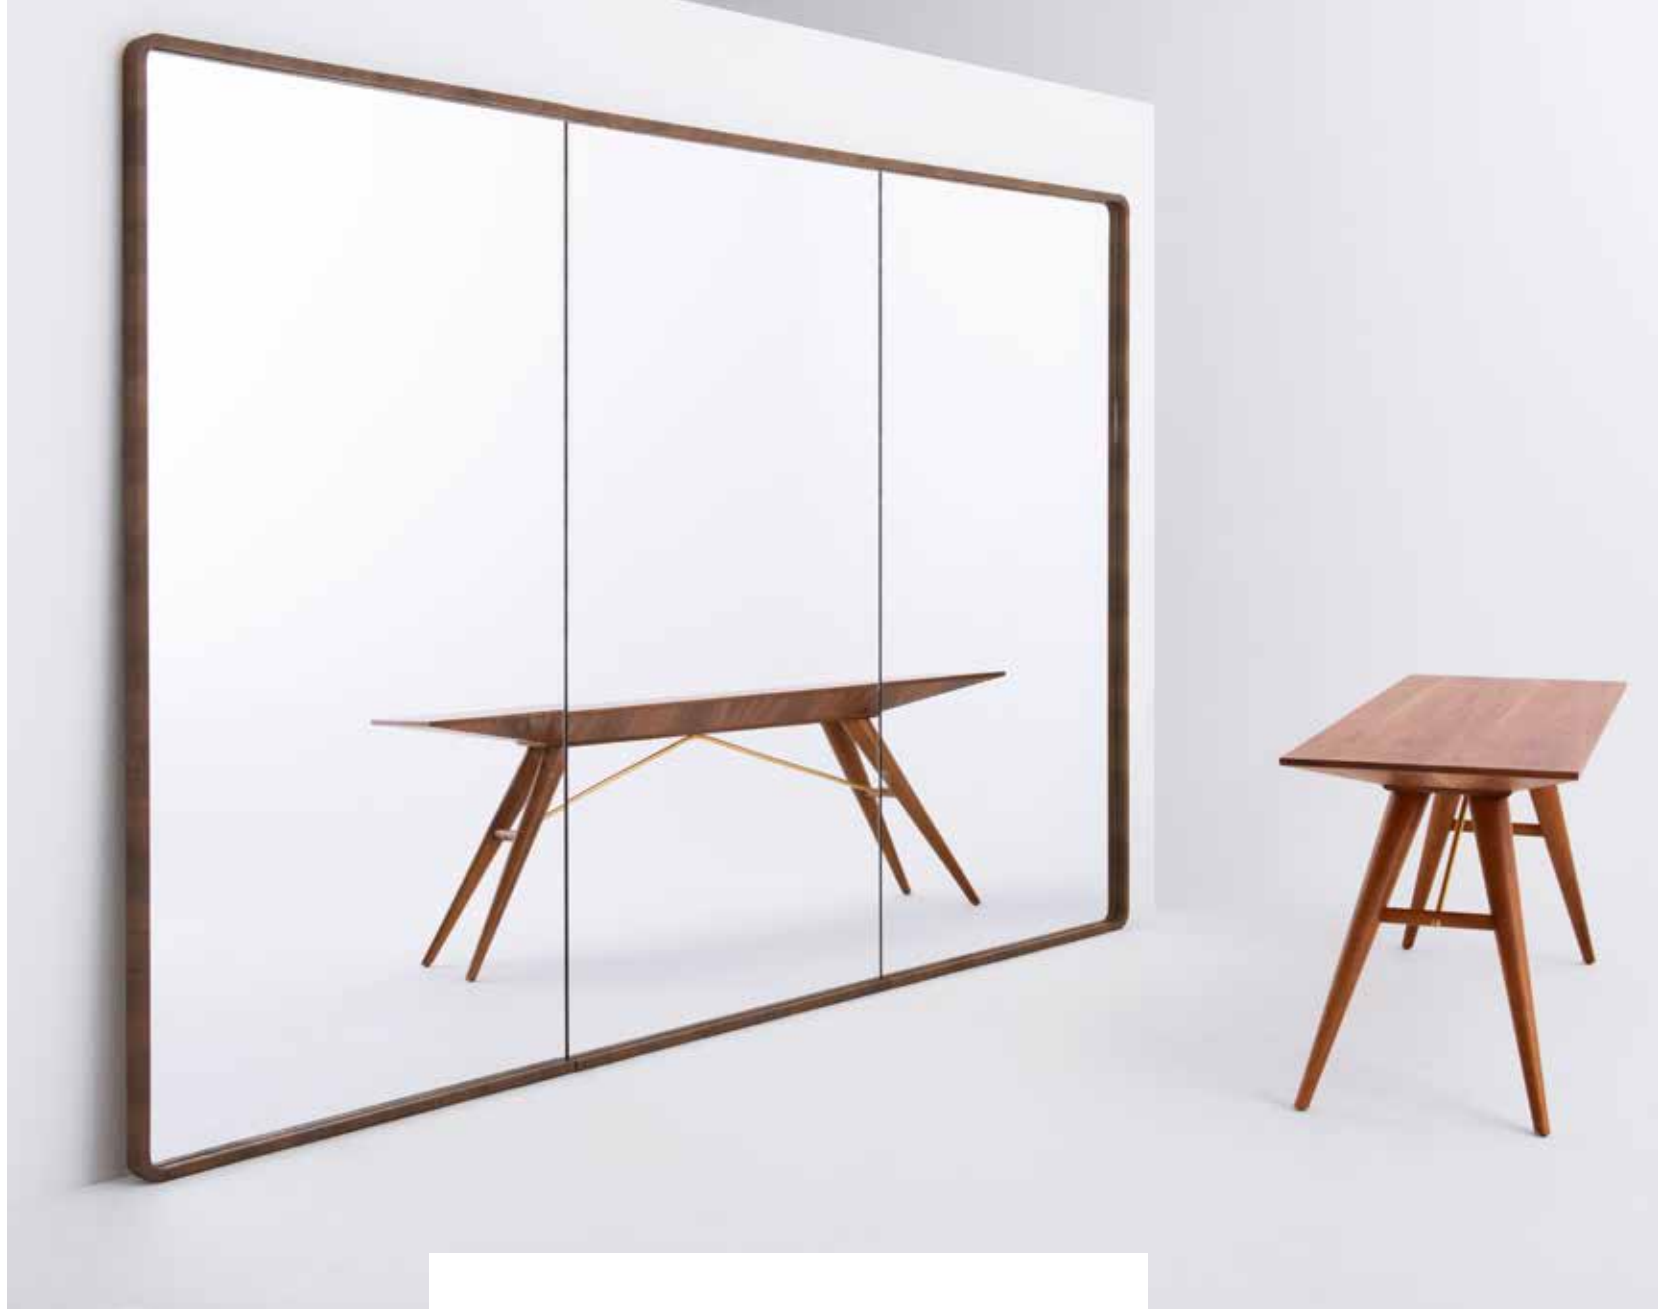

7101ME – 1600 x 1000 x 50 MM

7102ME – 1800 x 1000 x 50 MM

7103ME – 2000 x 1000 x 50 MM

7104ME – 2200 x 1100 x 50 MM

design:
Studio Navarro

NAVARRO
móveis

Winn II

moldura de espelho

| Winn II

moldura de espelho

7111ME – 2200 x 1100 x 50 MM
(MODULO LATERAL)

7112ME – 2200 x 1100 x 50 MM
(MODULO CENTRAL)

design:
Studio Navarro

NAVARRO
móveis

Drop

espelho decorativo

| Drop

espelho decorativo

6701ED – 401 x 271 x 19 MM
6702ED – 801 x 478 x 19 MM
6703ED – 802 x 646 x 19 MM
6704ED – 1000 x 286 x 19 MM

design:
Studio Navarro

6703ED

6702ED

6704ED

6701ED