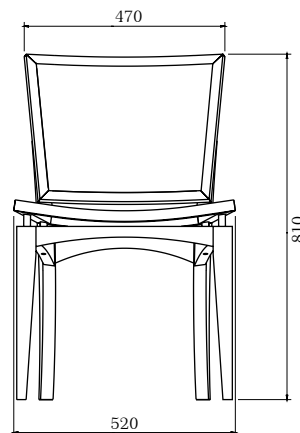

| Renata

cadeira

3411CA – 520 x 564 x 810 MM

design:
Pedro Mendes

NAVARRO
móveis