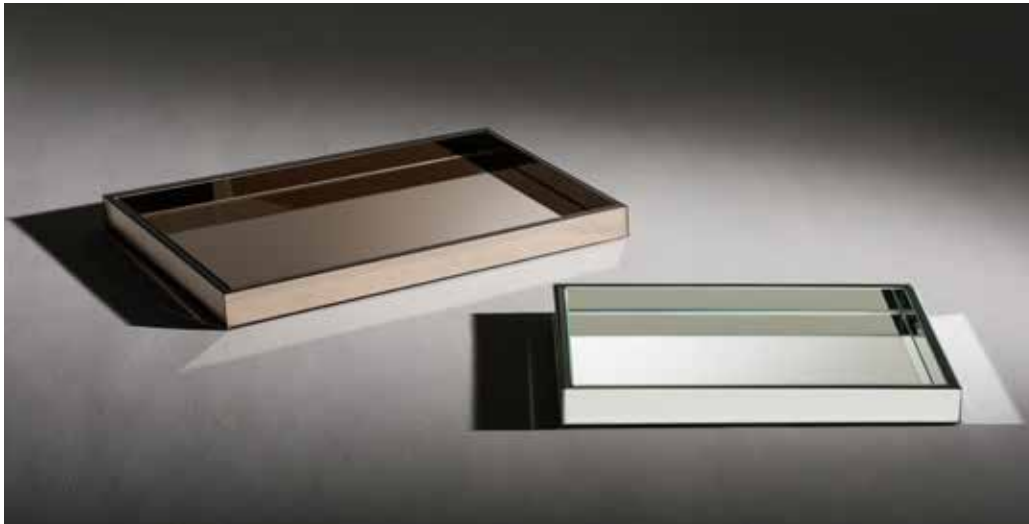

bandejas

1002BAN – 520 x 340 x 50 MM
1003BAN – 670 x 430 x 50 MM

---

design:
Studio Navarro

NAVARRO
móveis