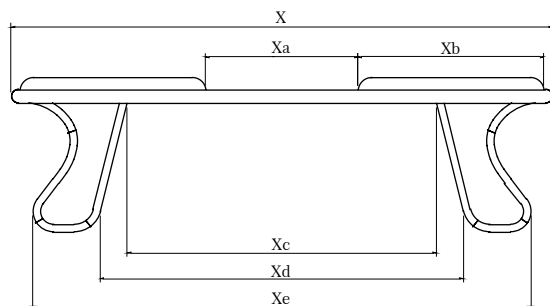

NAVARRO
móveis